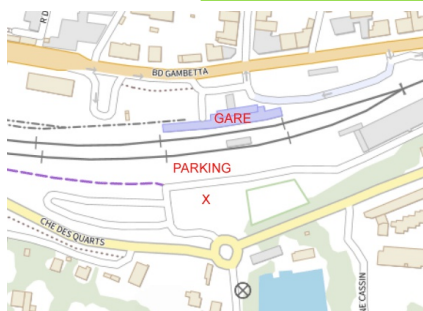

Prochaine sortie :

Samedi 22 octobre

&&&

Nous sommes attendus à 9 heures.

Thème: en forêt privée,
**silviculture en futaie
résineuse jardinée avec
la méthode du contrôle.**

RV pour covoiturage:

Lons Le
Saunier,
parking
derrière la
gare à 8h00

Clairvaux les
lacs
devant la
salle des
fêtes à 8h45

carrefour
Etival-Prénovel
à 8h45 Tél:
06 34 62 97 22

Coordination des covoiturages et de la sortie: Christine : 07 88 31 20 66